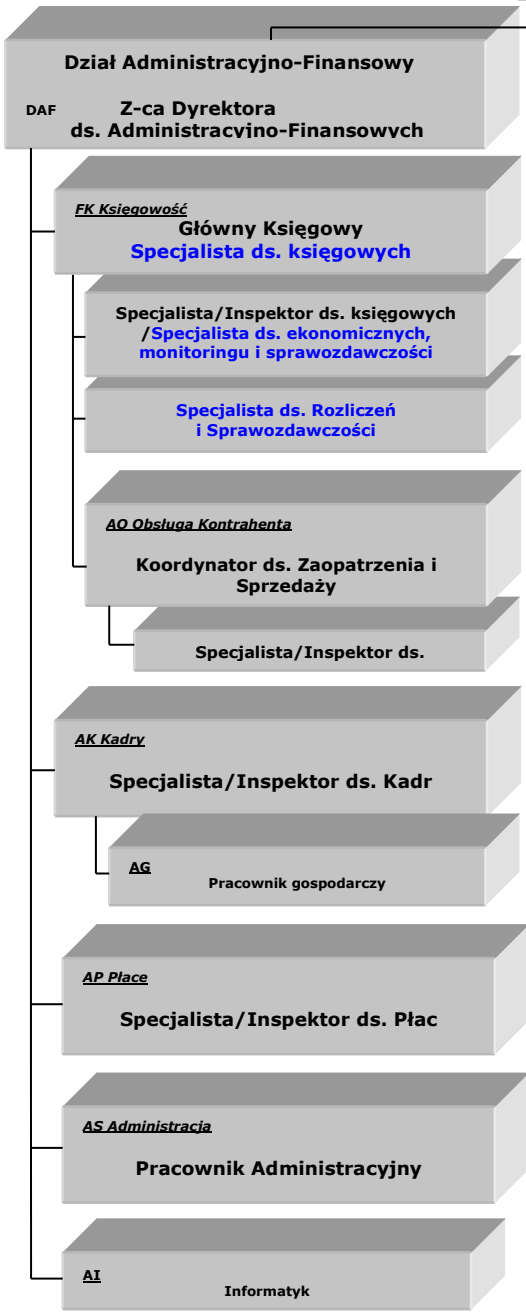

# Schemat organizacyjny ZUOS sp. z o.o. Tczew

\* Kolorem niebieskim przypisane zadania z byłej komórki JRP