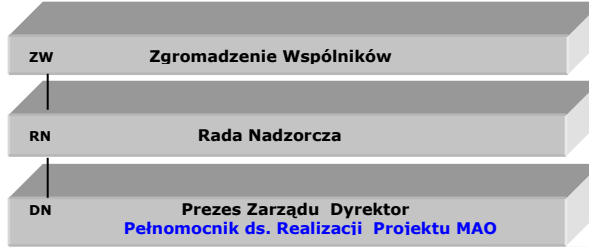

# Schemat organizacyjny ZUOS sp. z o.o. Tczew

\* Kolorem niebieskim przypisane zadania z byłej komórki JRP