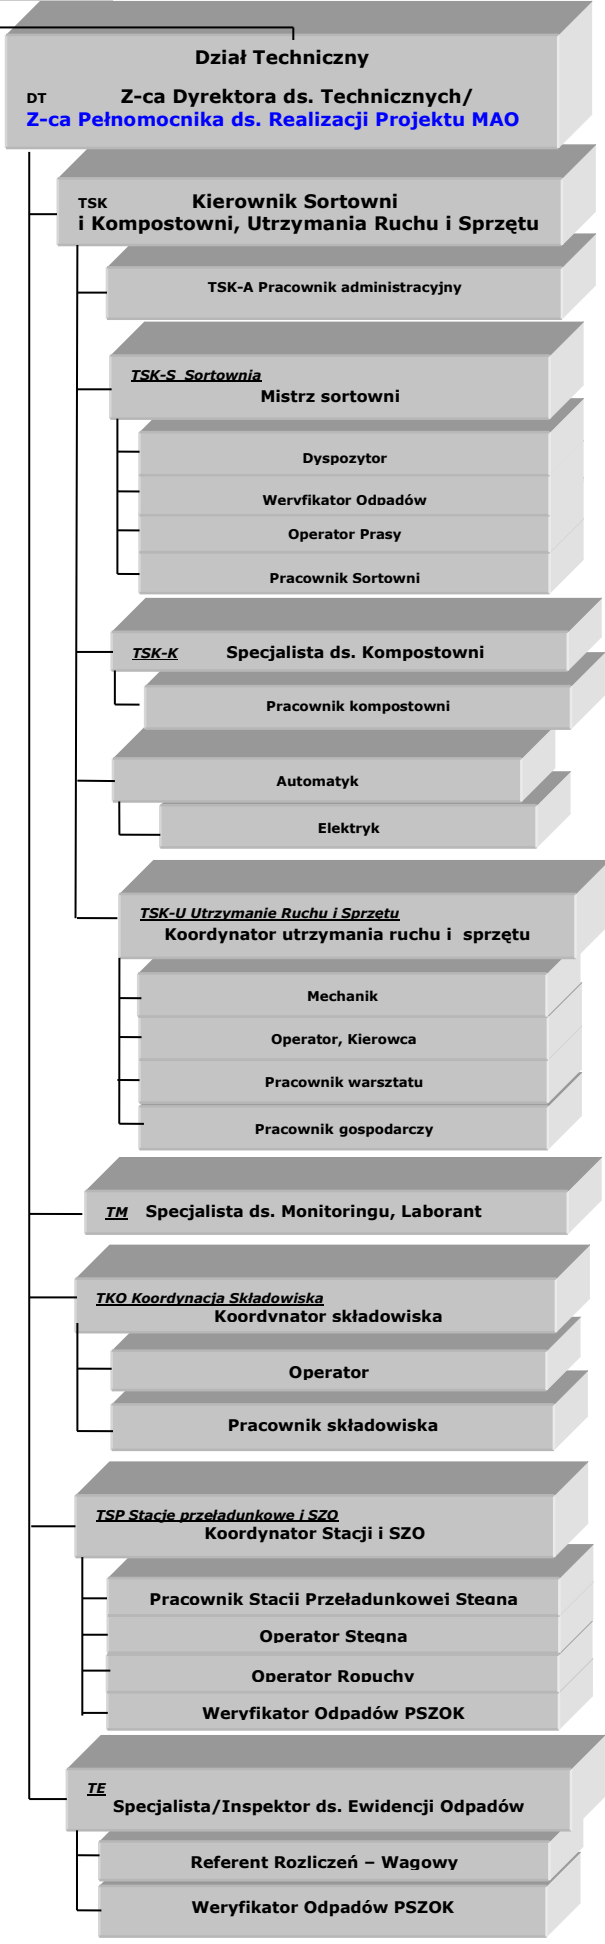

# Schemat organizacyjny ZUOS sp. z o.o. Tczew

\* Kolorem niebieskim przypisane zadania z byłej komórki JRP